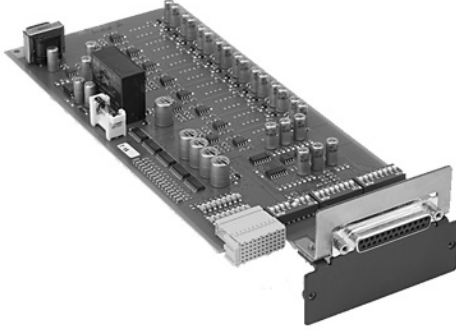

# LBB 3422/20 Simetrik Ses Girişi ve Çevirmen Modülü

LBB 3422/20 Simetrik Ses Girişi ve Çevirmen Modülü, vericinin CCS 800 kongre sistemi, Hoparlörlü ve 6 Kanallı LBB 3222/04 Çevirmen Masası için arabirim olması amacıyla kullanılır. Modülü Bosch marka olmayan sistemlerle de kullanılabilmesini sağlamak için farklı bağlantı ve anahtar ayarları da mevcuttur.

### Kontroller ve Göstergeler

- Dahili anahtarlar, çevirmen masalarının (LBB 3222/04) veya diğer ses kaynaklarının doğrudan bağlanması için ayarlanabilir
- Dahili bir anahtar, CCS 800 veya başka analog konferans sistemlerinden gelen sinyallerin seviyesine eşitlemek için kullanılabilir.
- Salon sinyali ile çevirmen sinyalinin, çevirmen kanalı kullanılmadığında dinleyicilere dağıtılması için dahili bir anahtar kullanılabilir.

### Karşılıklı bağlantı

- Simetrik analog ses girişi; 25 kutuplu dişi sub-D konnektör
- Ses ve veri yolu konektörü; H 15 erkek konnektör

- ▶ Altı dil için 12 LBB 3222/04 Tercüman Masası ile doğrudan bağlantı
- ▶ Salon sinyalinin (örneğin, CCS 800 kongre sisteminden gelen) tercüman masalarına yönlendirilmesi
- ▶ Sekiz simetrik giriş
- ▶ Giriş vericilerinin galvanik yalıtım için ses kaynağı ve verici arasına monte edilmesi için tertibat

### Mekanik

Montaj INT-TX Verici ile kullanıldığında ön panel çıkarılır

Boyutlar (Y x G x D)  
ön panel olmadan 100 x 26 x 231 mm (39 x 10 x 91 inç)

Ağırlık  
ön panel olmadan 132 g (0,29 lb)